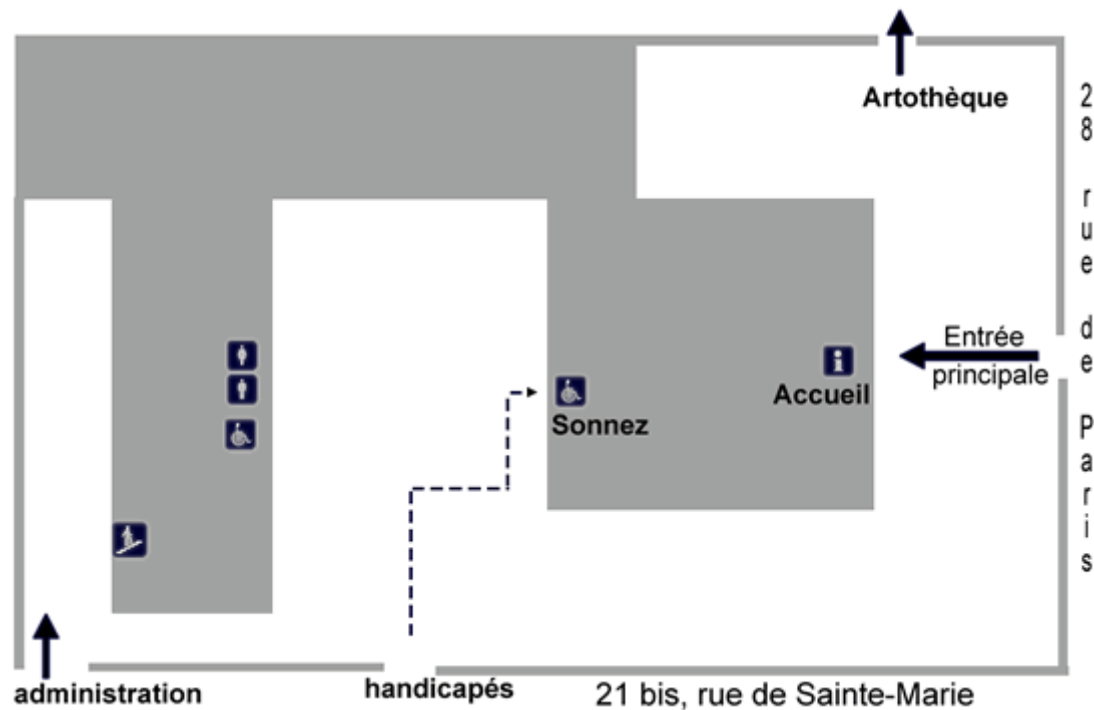

Contact service des publics

severine.cadet@cg974.fr

Tel: 02 62 20 24 82

Fax: 02 62 21 82 87

Le musée Léon-Dierx

En pratique

Plan d'accès

Visiteurs à mobilité réduite : l'accès se fait par le 21 bis rue Sainte-Marie.