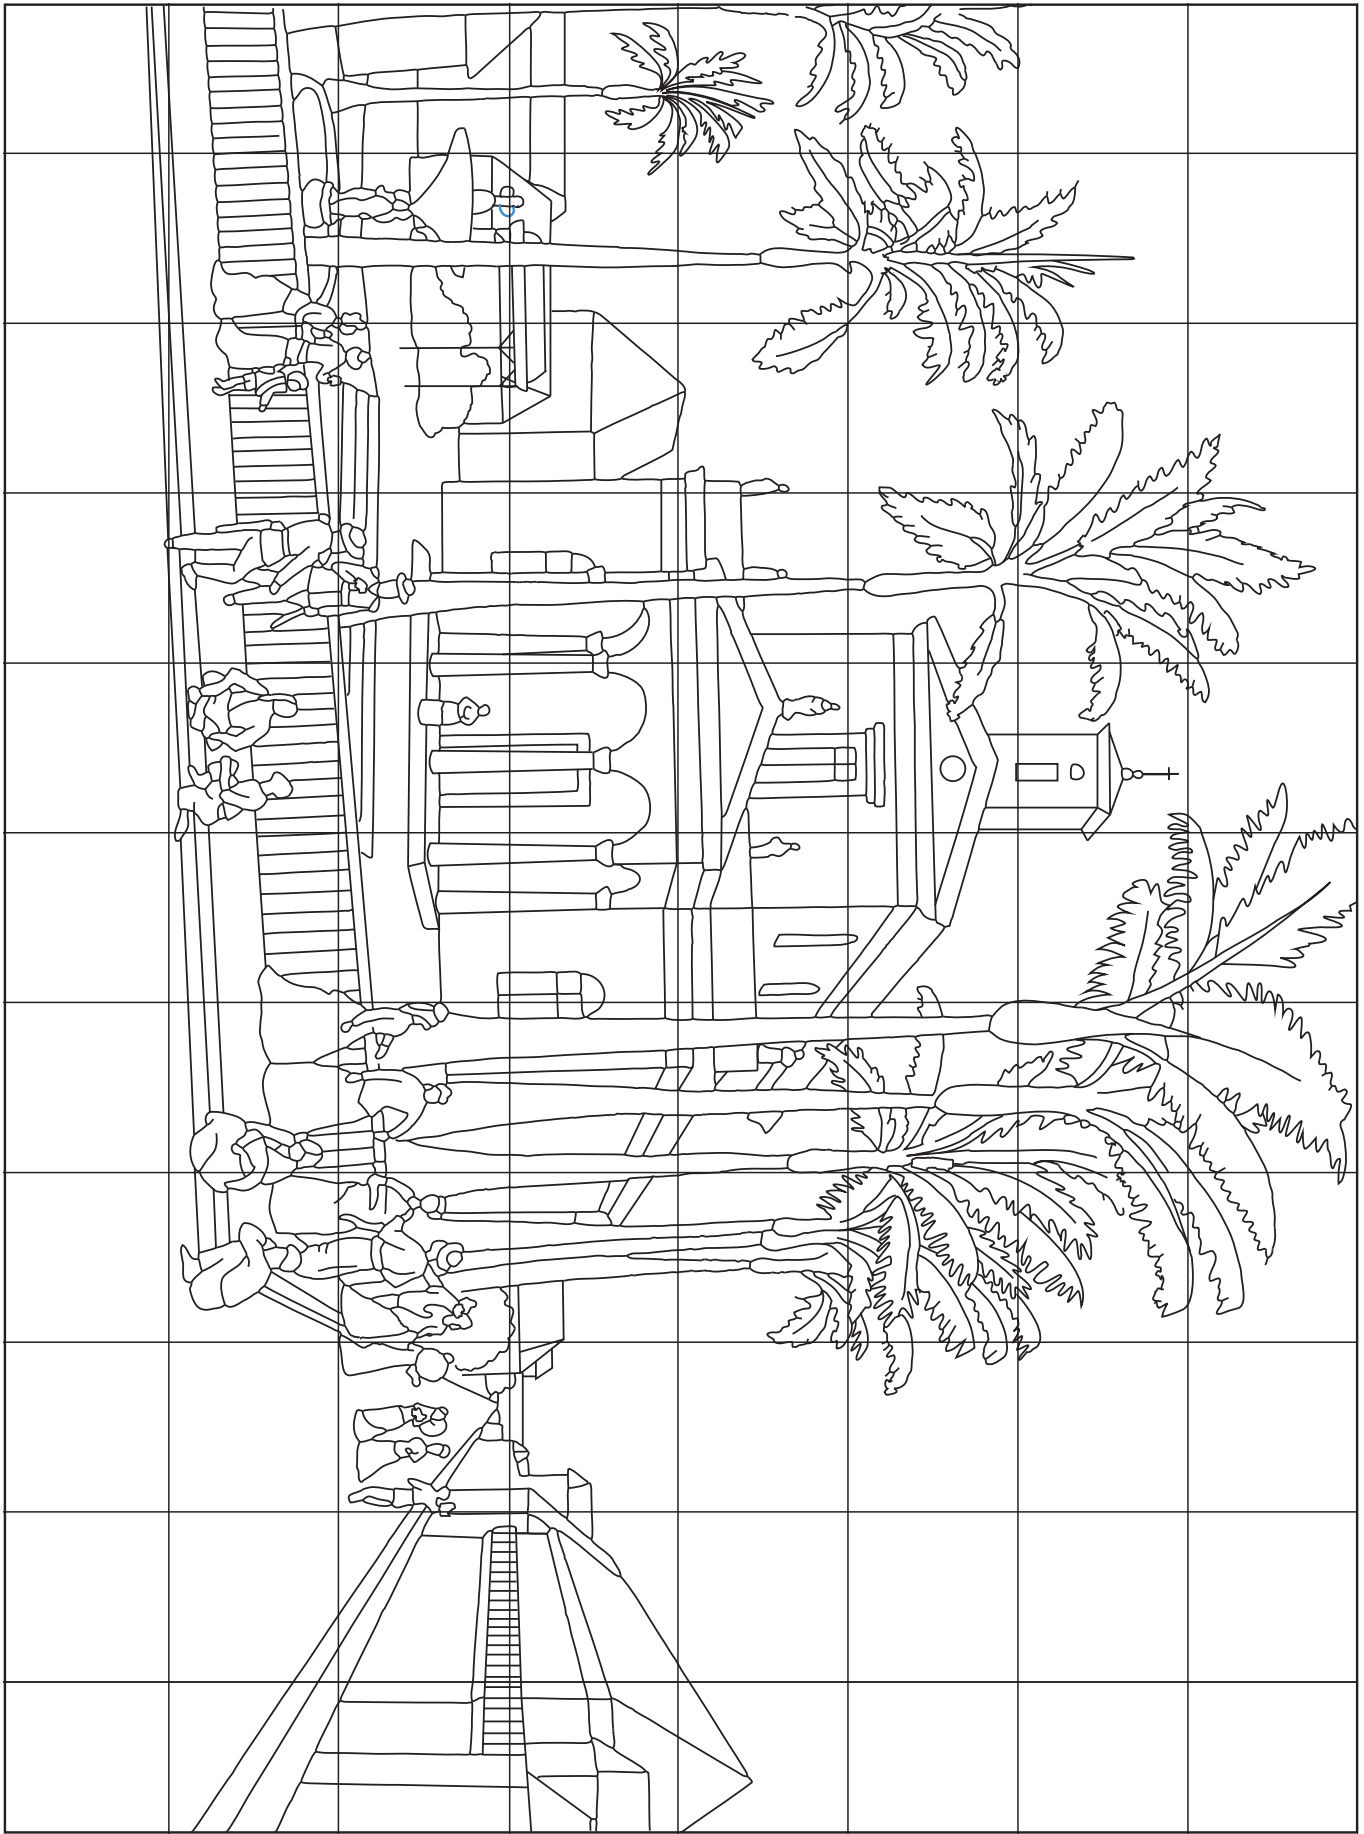

DESSINER THÉODORE VAN RYSELBERGHE (1862-1926) VISAGE DE FEMME EN PLEIN AIR DÉBUT DU XX^e SIÈCLE. HUILE SUR TOILE. don de l'auteur, 1911. inv. 1911.19.03

DESSINER THÉODORE VAN RYSSELBERGHE (1862-1926) VISAGE DE FEMME EN PLEIN AIR DÉBUT DU XX^e SIÈCLE. HUILE SUR TOILE, don de l'auteur, 1911, inv. 1911.19.03

DESSINER THÉODORE VAN RYSSELBERGHE (1862 - 1926) VISAGE DE FEMME EN PLEIN AIR DÉBUT DU XX^E SIÈCLE - HUILE SUR TOILE, don de l'auteur, 1911. Inv. 1911.19.03

DESSINER LOUIS VALTAT (1865-1925) MER ET ROCHERS ROUGES VERS 1905. HUILE SUR TOILE. Don Ambroise Vollard, 1912. Inv. 1912.01.02

DESSINER LOUIS VALTAT (1865-1925) MER ET ROCHERS ROUGES VERS 1905. HUILE SUR TOILE. Don Ambroise Vollard, 1912. Inv. 1912.01.02

DESSINER NUMA DESJARDINS, MARINE DEVANT SAINT-DENIS 1854. HUILE SUR TOILE. Mode d'acquisition inconnu, 1939. Inv. 1939.00.281

DESSINER ANTOINE LOUIS ROUSSIN (1819-1894) PORTRAIT PRÉSUMÉ DU DOCTEUR LOUIS LE SINGER 1854. HUILE SUR TOILE. Acquisition, 1987. Inv. 1987.01.01

DESSINER ANTOINE LOUIS ROUSSIN (1819-1894) LA CATHÉDRALE DE SAINT-DENIS 1877. HUILE SUR TOILE. Don Yvonne Manès, 1974. Inv. 1974.04.01