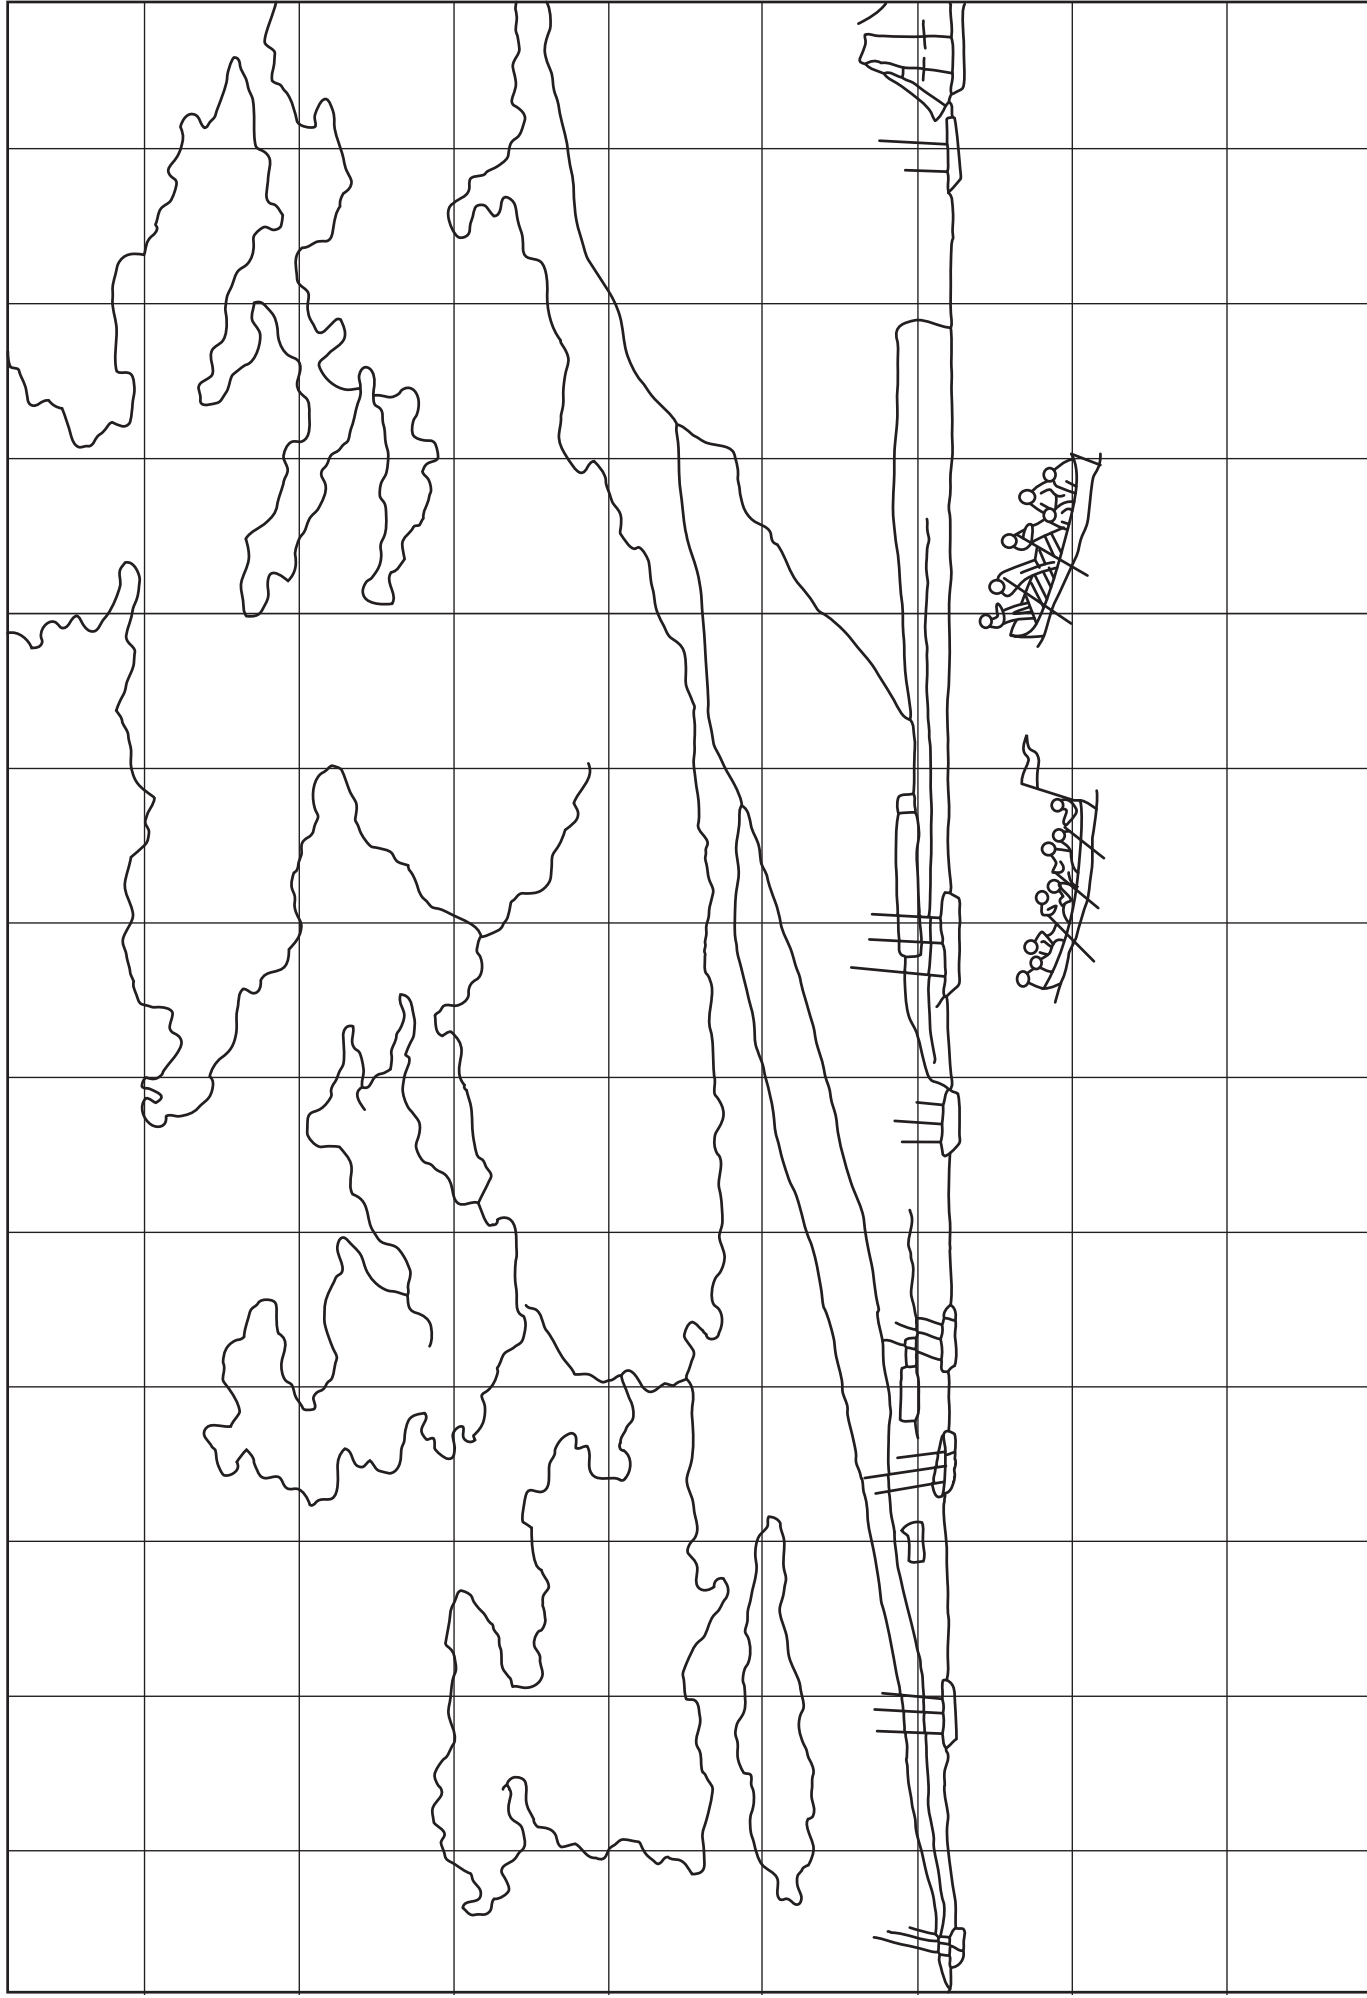

DESSINER THÉODORE VAN RYSELBERGHE (1862-1926) VISAGE DE FEMME EN PLEIN AIR DÉBUT DU XX^e SIÈCLE. HUILE SUR TOILE. don de l'auteur, 1911. inv. 1911.19.03

DESSINER THÉODORE VAN RYSSELBERGHE (1862-1926) VISAGE DE FEMME EN PLEIN AIR DÉBUT DU XX^e SIÈCLE. HUILE SUR TOILE, don de l'auteur, 1911, inv. 1911.19.03

DESSINER THÉODORE VAN RYSSELBERGHE (1862 - 1926) VISAGE DE FEMME EN PLEIN AIR DÉBUT DU XX^E SIÈCLE - HUILE SUR TOILE, don de l'auteur, 1911. Inv. 1911.19.03

DESSINER LOUIS VALTAT (1865-1925) MER ET ROCHERS ROUGES VERS 1905. HUILE SUR TOILE. Don Ambroise Vollard, 1912. Inv. 1912.01.02

DESSINER LOUIS VALTAT (1865-1925) MER ET ROCHERS ROUGES VERS 1905. HUILE SUR TOILE. Don Ambroise Vollard, 1912. Inv. 1912.01.02

DESSINER NUMA DESJARDINS, MARINE DEVANT SAINT-DENIS 1854. HUILE SUR TOILE. Mode d'acquisition inconnu, 1939. Inv. 1939.00.281

DESSINER ÉMILE BERNARD (1868-1941) MAISON AU FOND D'UN PARC 1888. HUILE SUR TOILE.

Ancienne collection Ambroise Vollard, don Lucien Vollard 1947. Inv. 1947.01.02

DESSINER ÉMILE BERNARD (1868-1941) MAISON AU FOND D'UN PARC 1888. HUILE SUR TOILE.
Ancienne collection Ambroise Vollard, don Lucien Vollard 1947. Inv. 1947.01.02