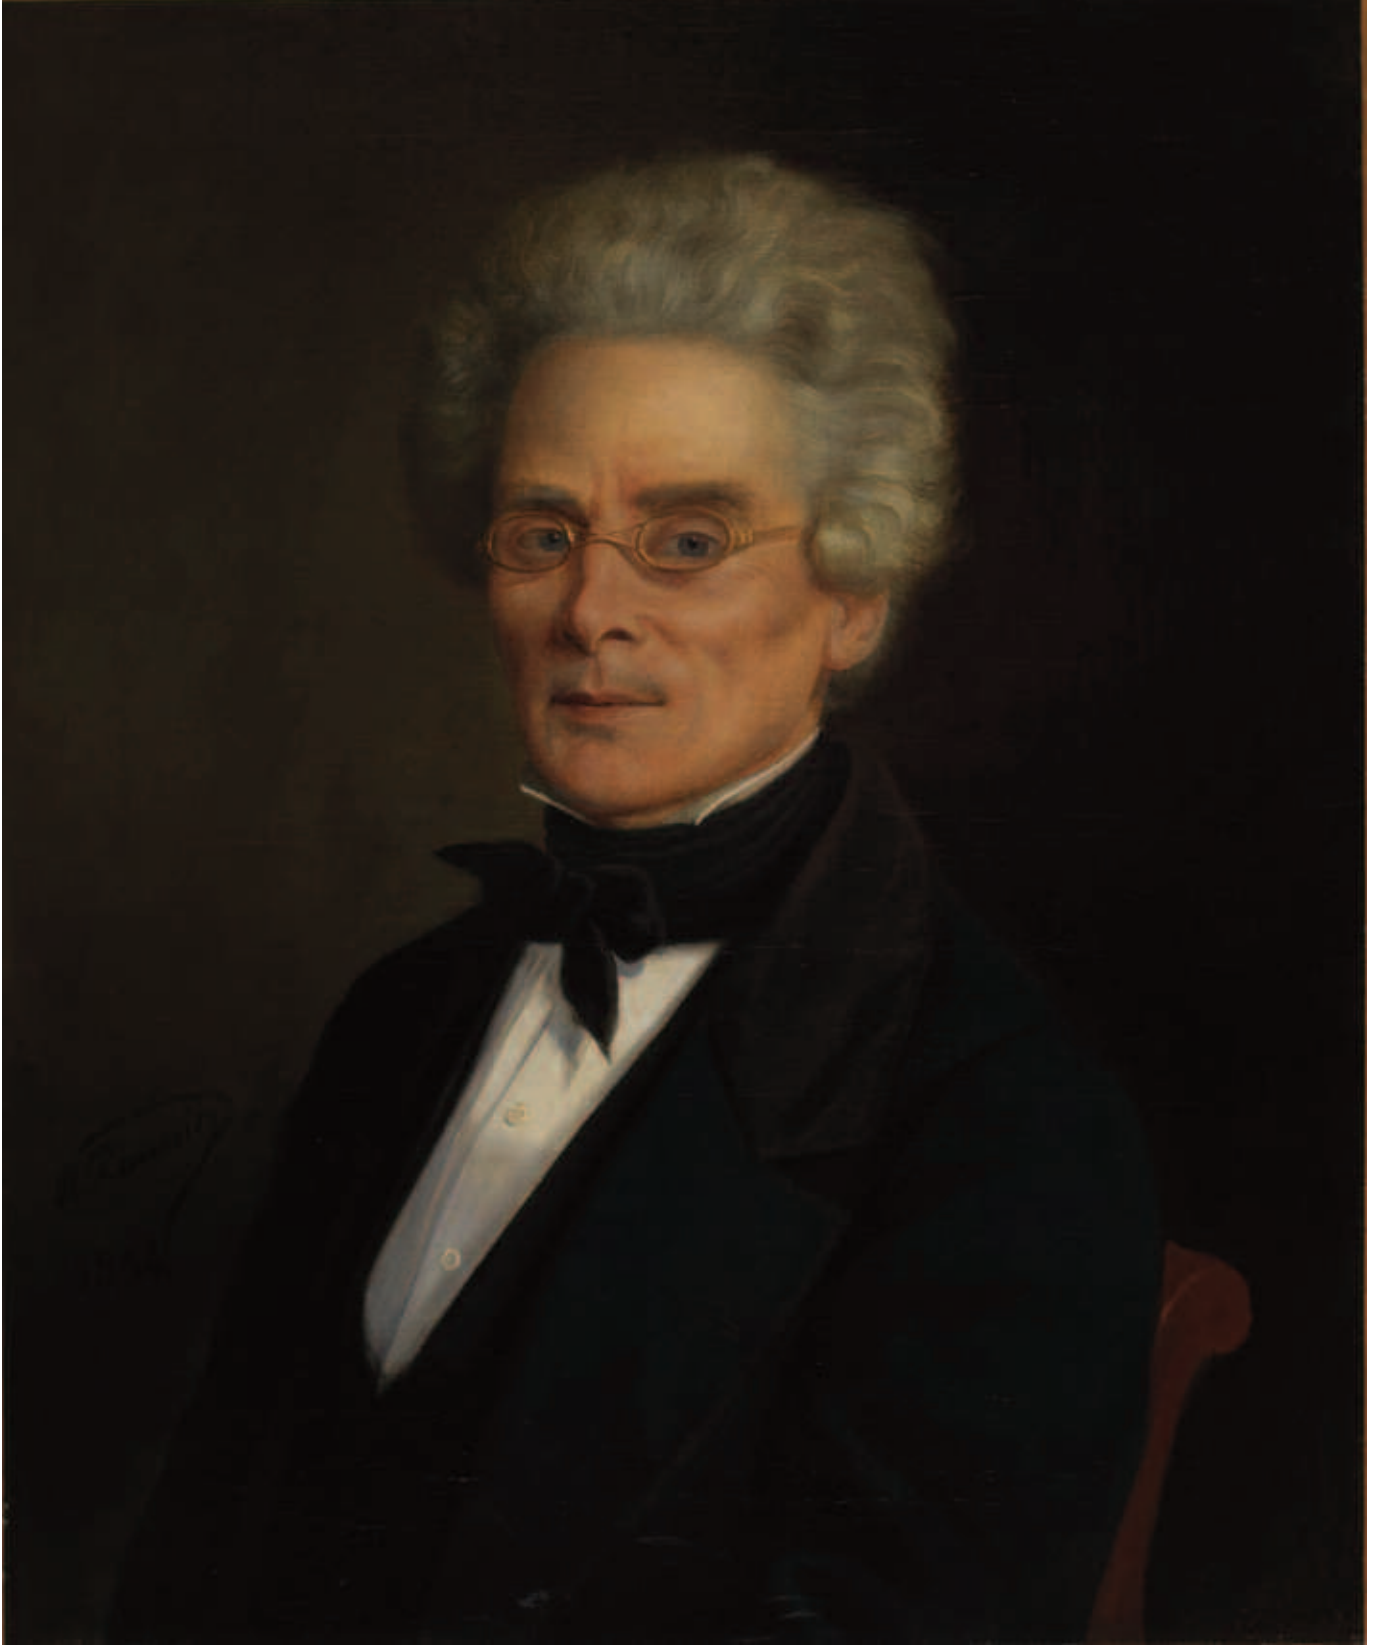

DESSINER THÉODORE VAN RYSELBERGHE (1862-1926) VISAGE DE FEMME EN PLEIN AIR DÉBUT DU XX^e SIÈCLE. HUILE SUR TOILE. don de l'auteur, 1911. inv. 1911.19.03

DESSINER THÉODORE VAN RYSSELBERGHE (1862-1926) VISAGE DE FEMME EN PLEIN AIR DÉBUT DU XX^e SIÈCLE. HUILE SUR TOILE, don de l'auteur, 1911, inv. 1911.19.03

DESSINER THÉODORE VAN RYSSELBERGHE (1862 - 1926) VISAGE DE FEMME EN PLEIN AIR DÉBUT DU XX^E SIÈCLE - HUILE SUR TOILE, don de l'auteur, 1911. Inv. 1911.19.03

DESSINER LOUIS VALTAT (1865-1925) MER ET ROCHERS ROUGES VERS 1905. HUILE SUR TOILE. Don Ambroise Vollard, 1912. Inv. 1912.01.02

DESSINER JACQUELINE MARVAL (1866-1932) LES CIGALES VERS 1906. HUILE SUR TOILE. Ancienne collection Ambroise Vollard, don Lucien Vollard, 1947. Inv. 1947.01.74

DESSINER JACQUELINE MARVAL (1866-1932) LES CIGALES VERS 1906. HUILE SUR TOILE . Ancienne collection Ambroise Vollard, don Lucien Vollard, 1947. Inv. 1947.01.74

DESSINER JACQUELINE MARVAL (1866-1932) LES CIGALES VERS 1906. HUILE SUR TOILE . Ancienne collection Ambroise Vollard, don Lucien Vollard, 1947. Inv. 1947.01.74

DESSINER JEAN PUY (1876-1960) FILLETTE AU LIVRE VERS 1921 . HUILE SUR TOILE . Ancienne collection Ambroise Vollard . Don Ambroise Vollard, 1947 . Inv. 1947.01.92